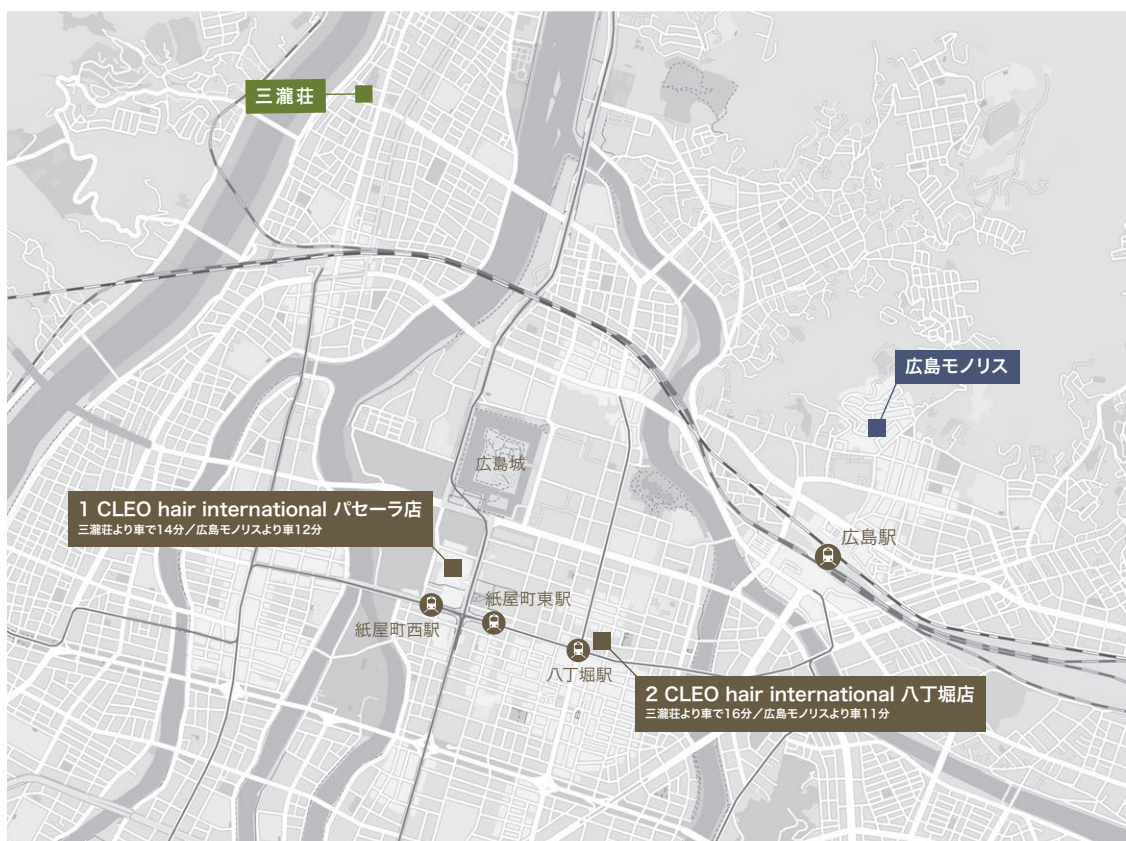

BEAUTY SALON GUIDE

参列者様向け・近隣美容院のご案内

三瀧荘と広島モノリスをご利用になるゲストに
着付けのできる美容院をご紹介します

1 CLEO hair international パセーラ店

〒730-0011 広島市中区基町6-78 パセーラ9F

紙屋町西駅より徒歩3分

☎ 082-511-2470 (担当:花岡)

🌐 www.cleo-hi.com/pacela-salon

2 CLEO hair international 八丁堀店

〒730-0017 広島市中区鉄砲町10-13 8F

八丁堀駅より徒歩1分

☎ 082-962-4012 (担当:永尾)

🌐 <https://cleo-hi.com>

※ ご予約の際は、お客様より直接各美容院へご連絡ください。